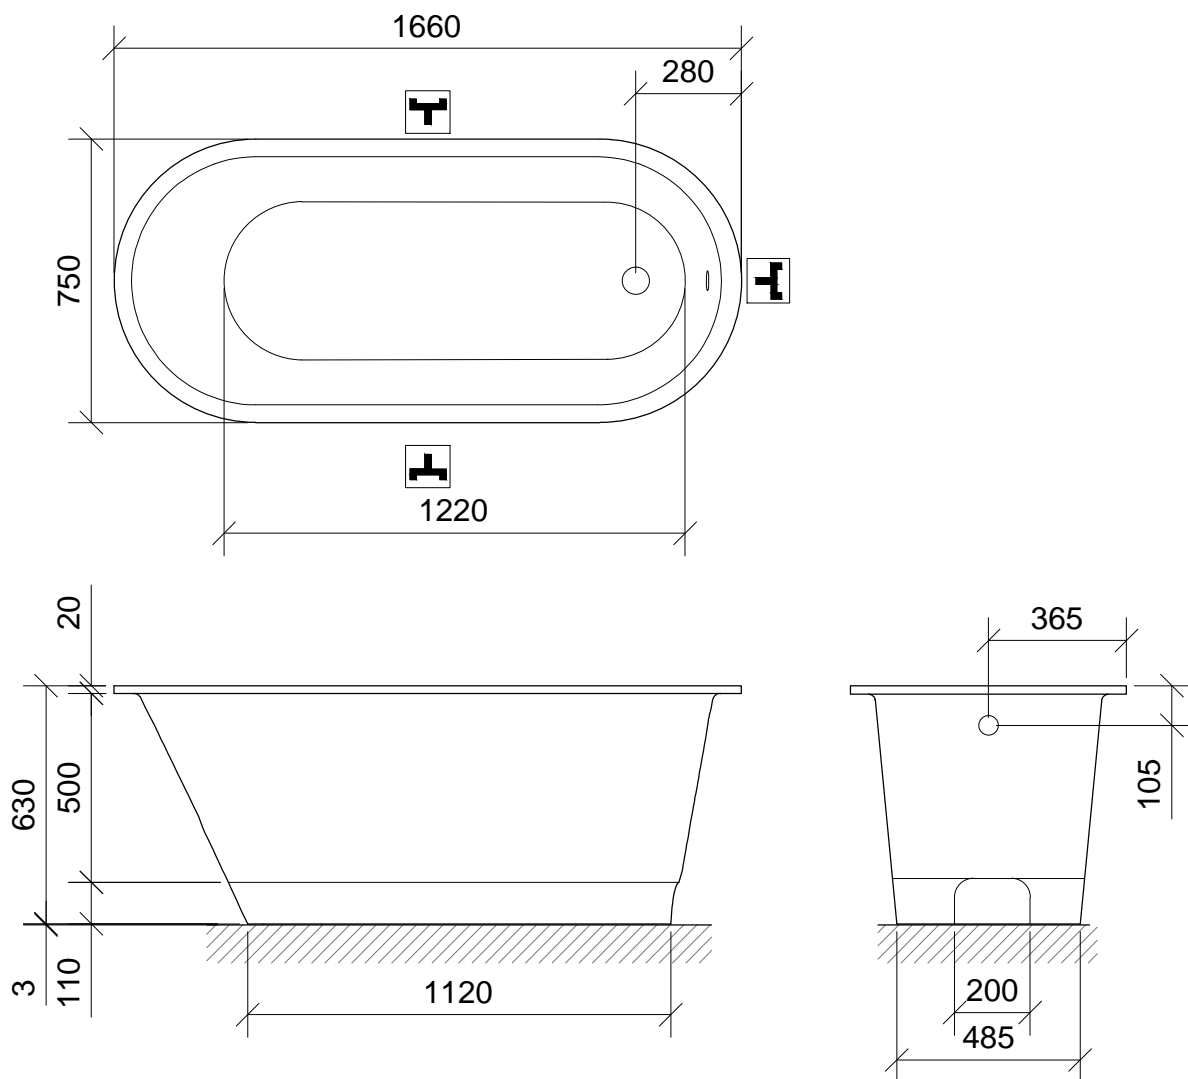

AKMENS MASAS VANNA
CAST STONE BATHTUB
ВАННА ИЗ ЛИТОГО КАМНЯ

VARIO ROUND

maisītājkrāns no sienas vai no grīdas
wall mounted mixer or floor mixer
смеситель со стены или напольный

www.paa.lv
www.paabaths.com

1660x750x620
V: 220l
m: 103kg

M 1:20

LV: pieļaujamās garuma un platuma robežnovirzes: līdz 1m +/-5mm, virs 1m -5/+10mm

ENG: the tolerated error of dimensions for 1m is +/-5mm, above 1m -5/+10mm

RUS: допустимые изменения границ длины и ширины до 1м +/-5мм, более 1м -5/+10мм